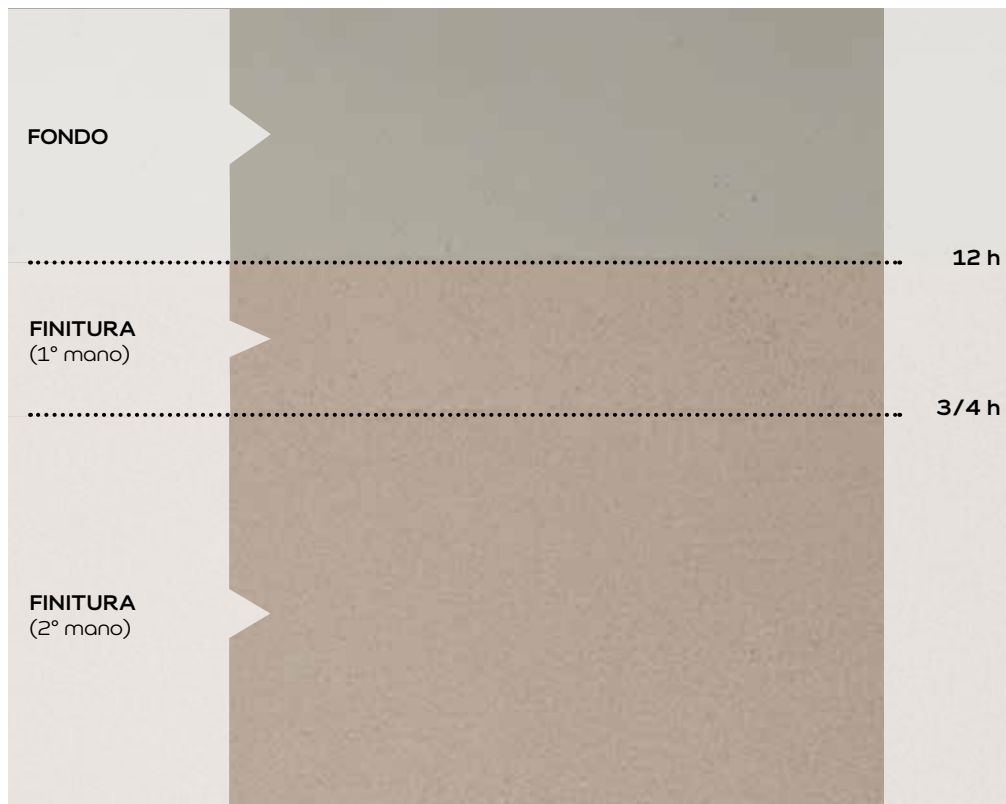

FACCIATE DISOMOGENEE

Gli interventi di ripristino parziali che una facciata subisce nel corso del tempo possono portare con sé delle leggere disomogeneità che ne condizionano l'aspetto estetico, il quale si può definire di lieve degrado.

CICLO MURALE RIEMPITIVO

4.3

Extra

Ciclo murale a base di prodotti organici per il corretto ripristino di intonaci disuniformi.

STRATIGRAFIA DEL CICLO APPLICATIVO

TEMPI DI ATTESA*

*Le tempistiche tra le varie mani sono indicative e si riferiscono a una temperatura di circa 23 °C e 65% di Umidità Relativa.

CICLO MURALE RIEMPITIVO

4.3 Extra

FONDO

ALPHA GROND + INERTE PER ALPHA GROND

Fondo coprente isolante e consolidante, a base solvente, per superfici murali e cemento armato all'esterno e all'interno. Favorisce uniformità di colore e copertura di pitture e rivestimenti. L'aggiunta dell'inerte conferisce elevate proprietà riempitive.

FINITURA (due mani)

ALPHA MAT FARBE

Idropittura murale acrilica con inerti silicei riempitivi, per superfici murali all'esterno.

NOTE IMPORTANTI

- Ciclo idoneo anche su supporti da consolidare.
- Valutare preventivamente se il ciclo soddisfa il grado di riempimento richiesto.
- Alpha Mat Farbe va distribuito sul supporto in maniera omogenea, evitando accumuli di inerte, orientando poi le rullate nello stesso senso, normalmente dal basso verso l'alto.